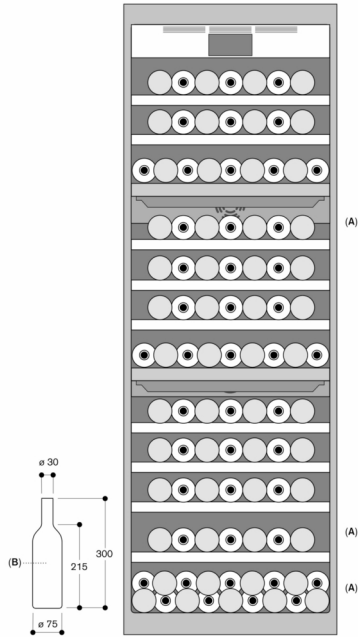

Poids maximal du panneau de porte : 73 kg

La prise doit être prévue en dehors de la niche.

Valeurs de raccordement

Note totale 1079 kWh/24h.

Ampérage total : 10 A

Câble de branchement de 118 po (3.0 m), détachable

RW466765
GRILLE VENTILATION INOX SANS FILTRE
61CM

Stockage des bouteilles

A: Zone adaptée au stockage de bouteilles magnum dans une configuration de plateau standard
 B: 0,75 litre
 Mesures en mm

Les dimensions maximales de l'avant de la porte sont basées sur un écart de 2mm.