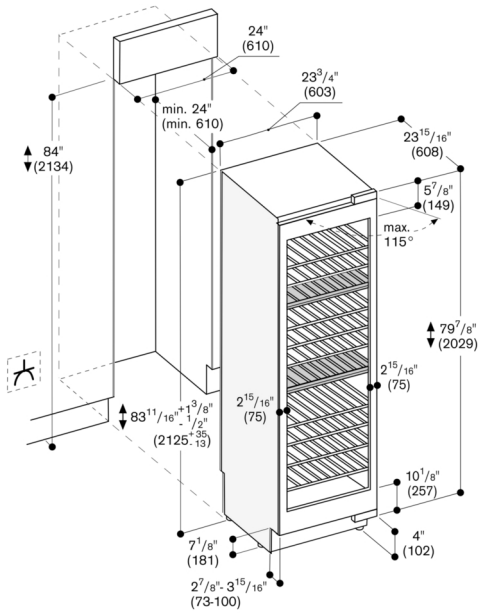

Consommations

Consommation électrique 179 kWh/year.

Niveau sonore 42 DB(re 1 pW)

Conseils d'installation

Charnière pantographe.

Charnières à droite, réversibles.

Angle d'ouverture de porte 115°, peut être fixé à 90°.

Poids maximal du panneau de porte : 73 kg

La prise doit être prévue en dehors de la niche.

Valeurs de raccordement

Note totale 1079 kWh/24h.

Ampérage total : 10 A

Câble de branchement de 118 po (3.0 m), détachable

RW466765
GRILLE VENTILATION INOX SANS FILTRE
61CM

Stockage des bouteilles

A: Zone adaptée au stockage de bouteilles magnum dans une configuration de plateau standard
 B: 0,75 litre
 Mesures en mm

Les dimensions maximales de l'avant de la porte sont basées sur un écart de 2mm.